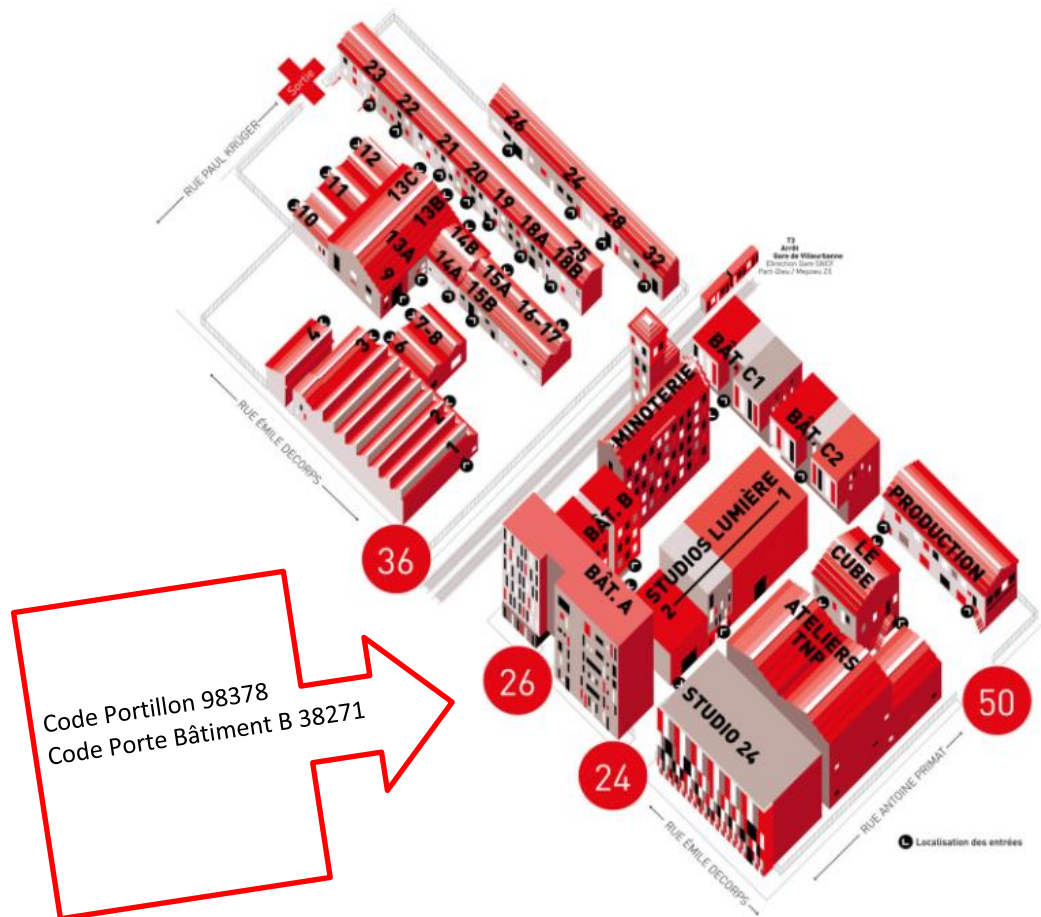

Coopérative d'Activités et d'Entrepreneurs
Siège social : Pôle Pixel - Bât. B - 26 rue Emile
Decorps 69100 Villeurbanne
Tél. 04 72 81 96 01 www.elycoop.fr

Transports en commun

- Métro A arrêt *Cusset*
- Bus C3 ou C11 arrêt *Cyprian-Léon Blum*
- Tram T3 arrêt *Gare de Villeurbanne*

Station Vélo'v

N°10032 - Primat / Decorps.